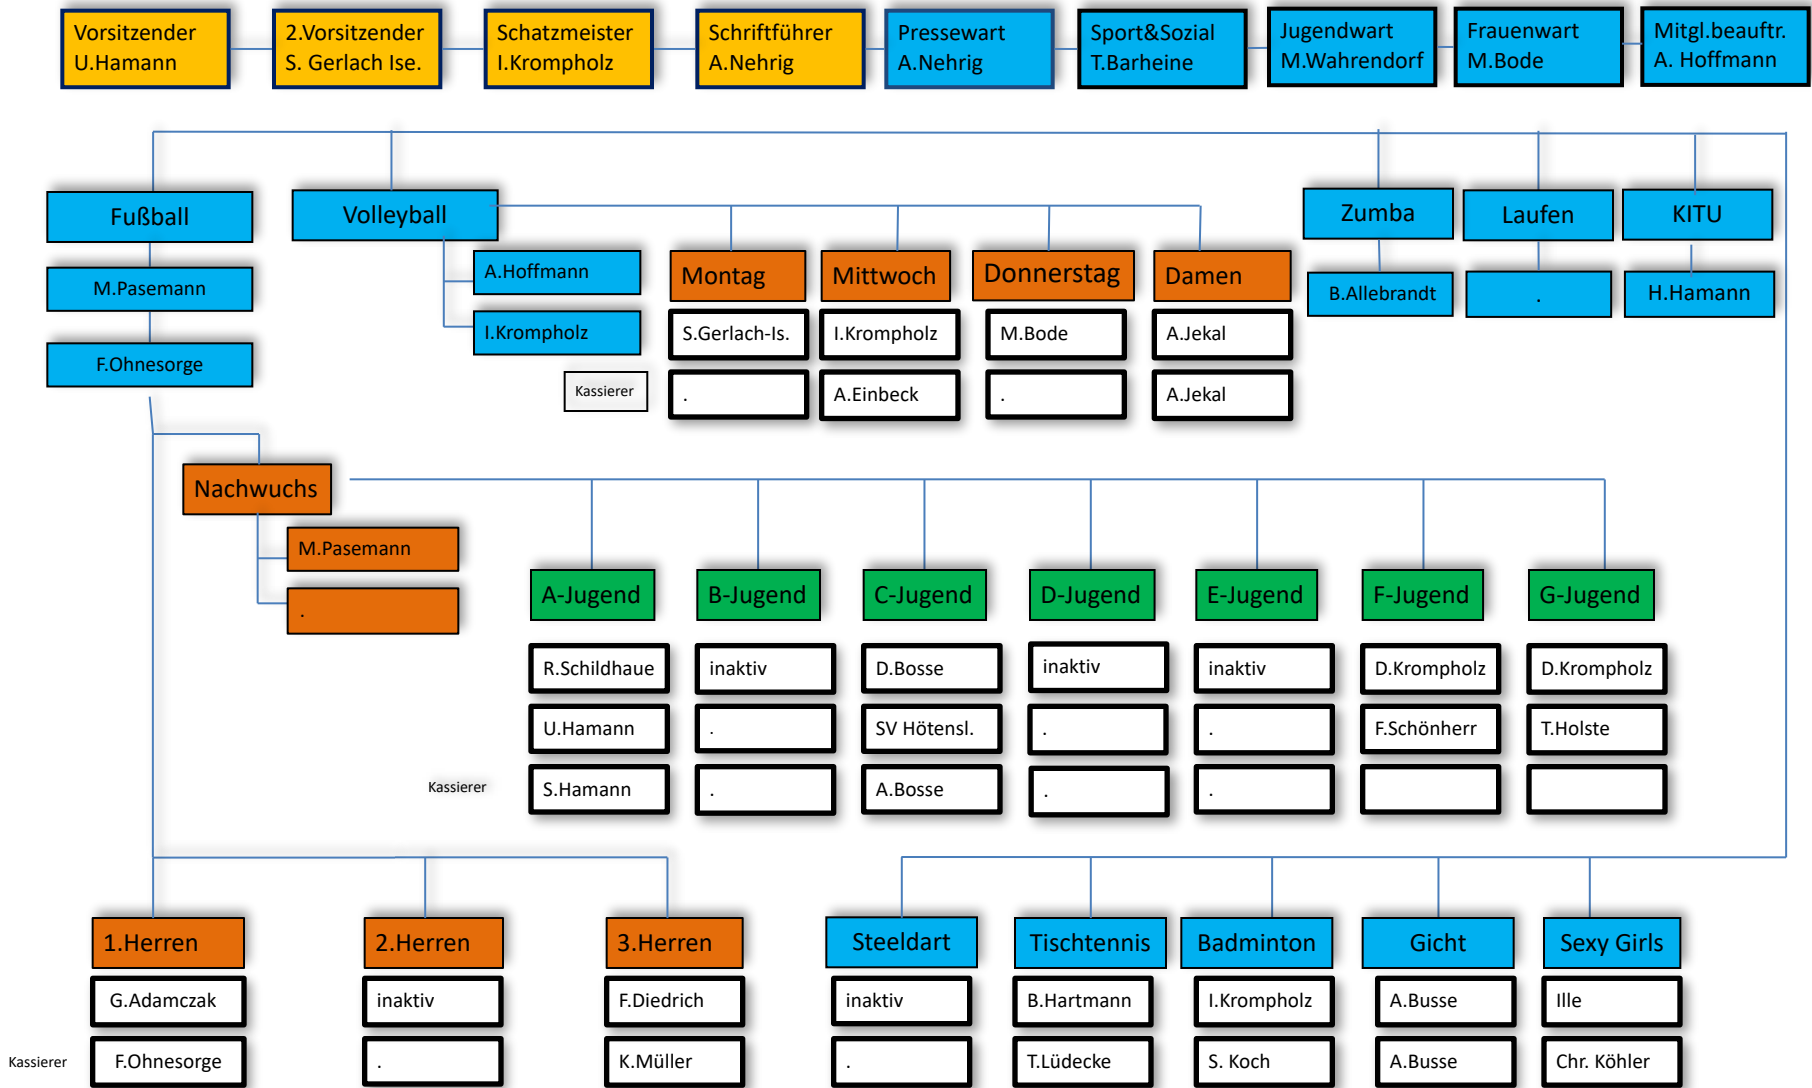

Organigramm SV Blau Gelb 1920 Ausleben e.V.

Stand: 24.07.2020